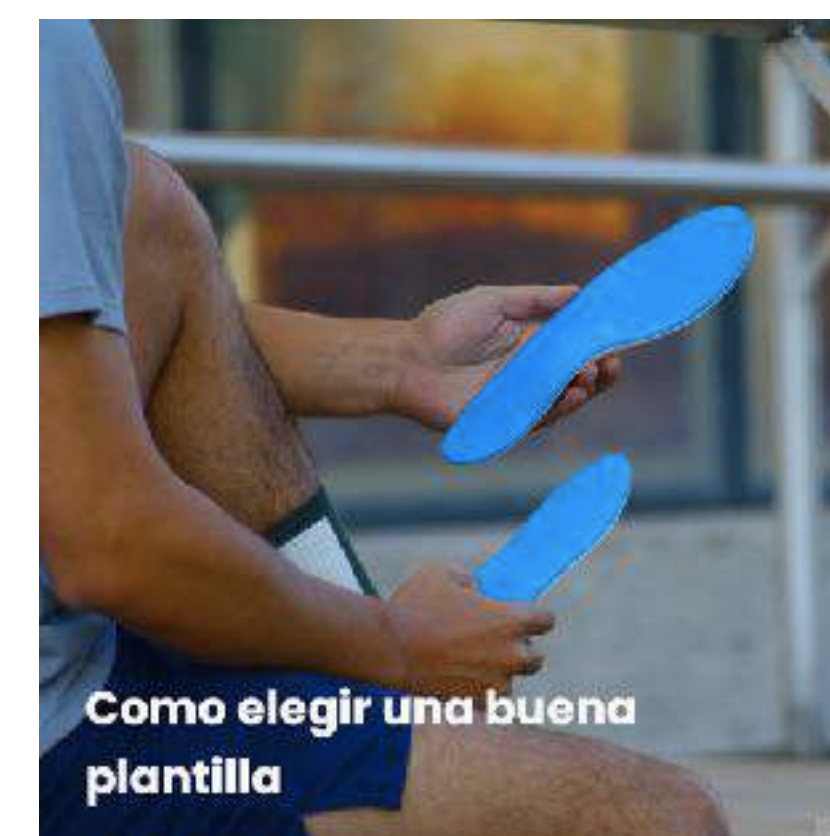

Dimensión A4: 21cm x 297cm

Vinilo adhesivo/banner con grilla

Vinilo adhesivo con grilla para ambientar tu espacio y mejorar las tomas fotográficas.

Dimensión: 190X90cm

RRSS

Te compartimos posts sugeridos, diseñados por nuestro equipo de marketing para que puedas utilizarlo en tus redes sociales.